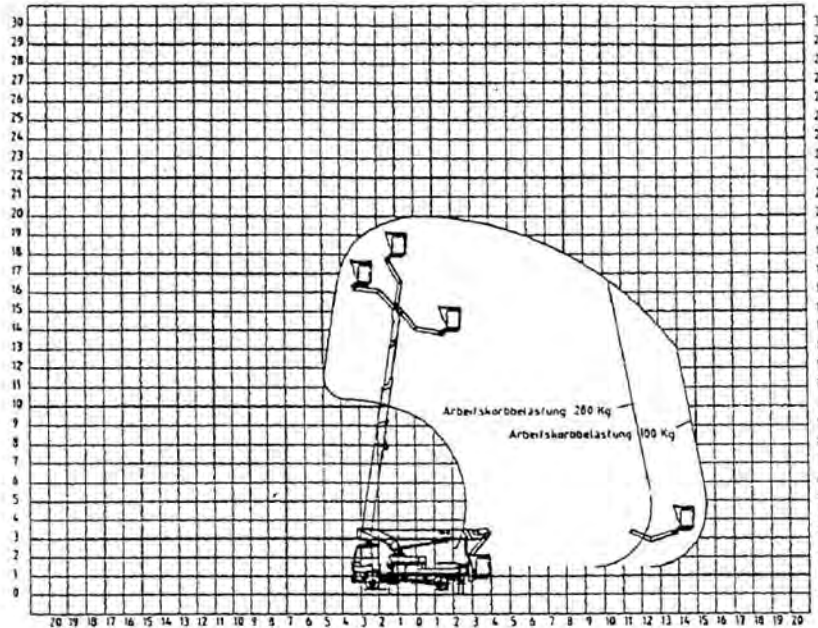

BISON

TKA 30

Friedrich
Heppelmann

Friedrich Heppelmann & Reincke GmbH & Co. KG • Lange Straße 3 • 21614 Buxtehude
Telefon: 04161-2777 • Fax: 04161-54134 • E-Mail: heppelmann-reincke@t-online.de