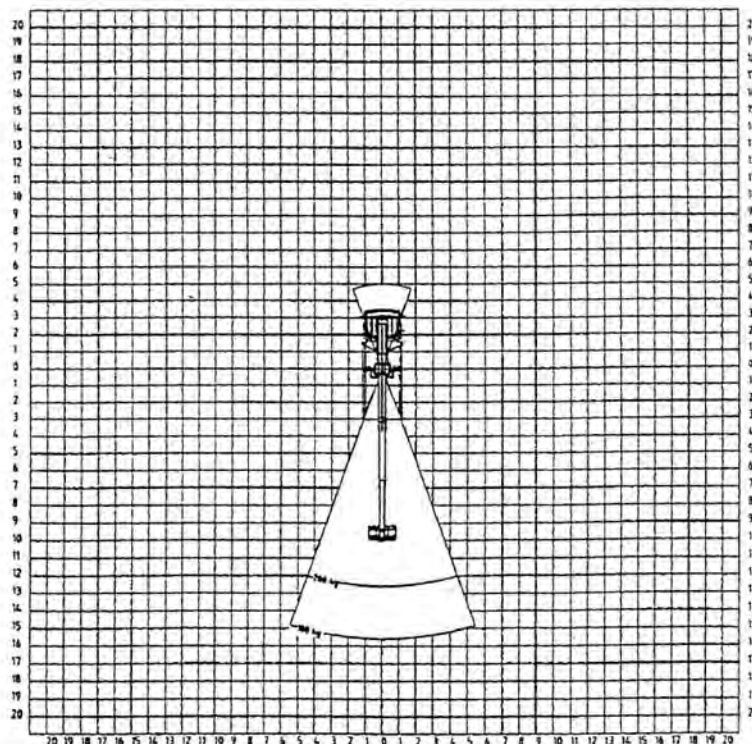

BISON

TKA 30

Friedrich
Heppelmann

Friedrich Heppelmann & Reincke GmbH & Co. KG • Lange Straße 3 • 21614 Buxtehude
Telefon: 04161-2777 • Fax: 04161-54134 • E-Mail: heppelmann-reincke@t-online.de