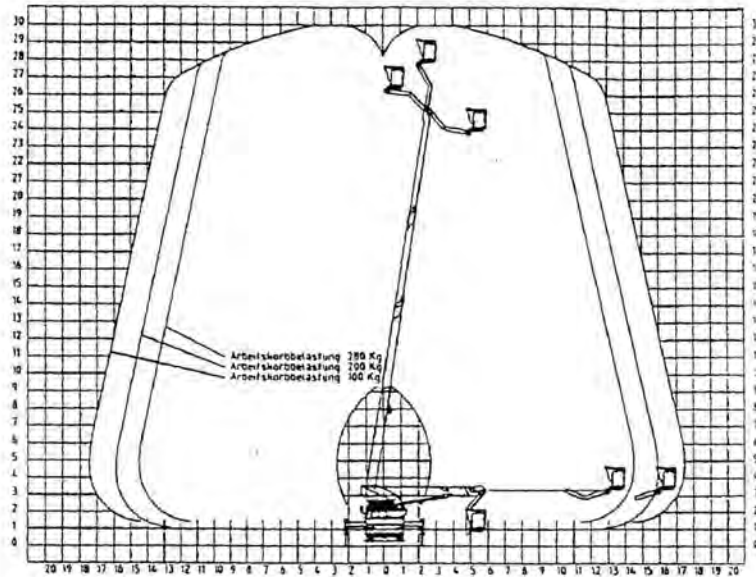

BISON

TKA 30

Friedrich
Heppelmann

Friedrich Heppelmann & Reincke GmbH & Co. KG • Lange Straße 3 • 21614 Buxtehude
Telefon: 04161-2777 • Fax: 04161-54134 • E-Mail: heppelmann-reincke@t-online.de