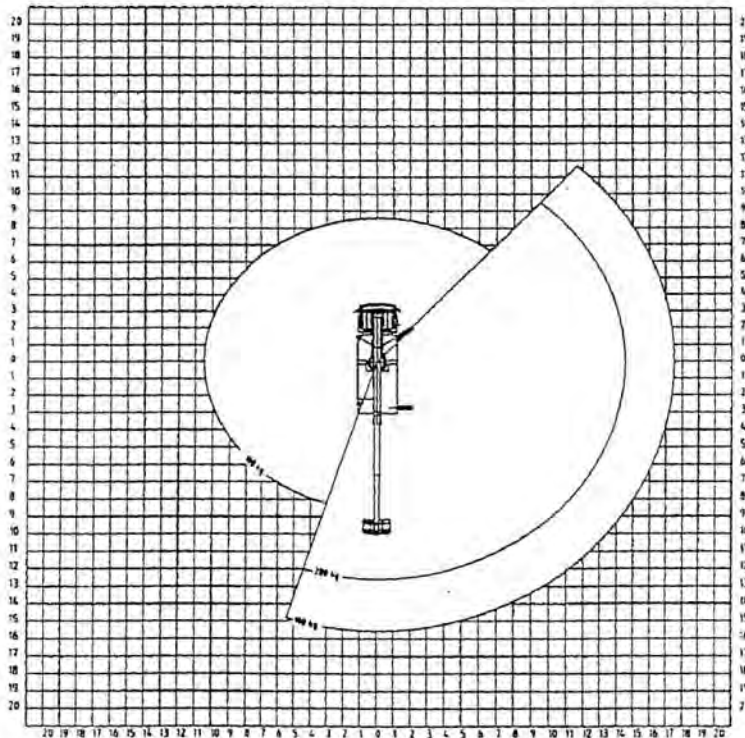

BISON TKA 30

Friedrich
Heppelmann