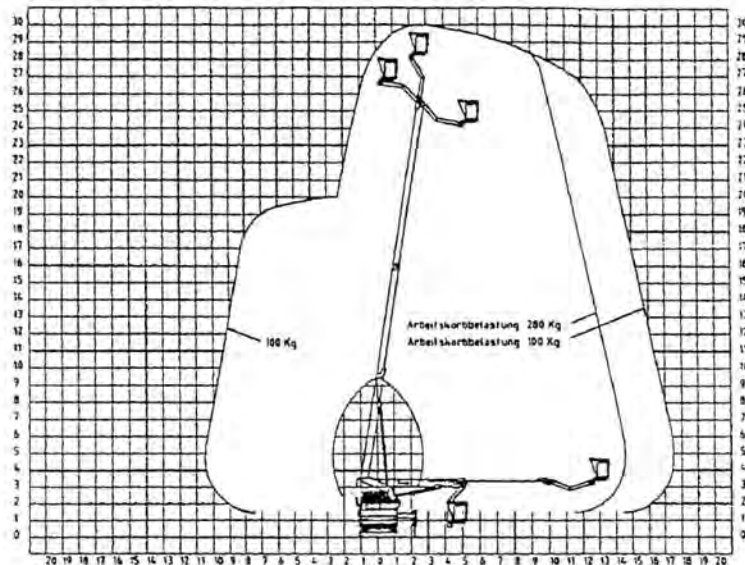

BISON TKA 30

Friedrich
Heppelmann