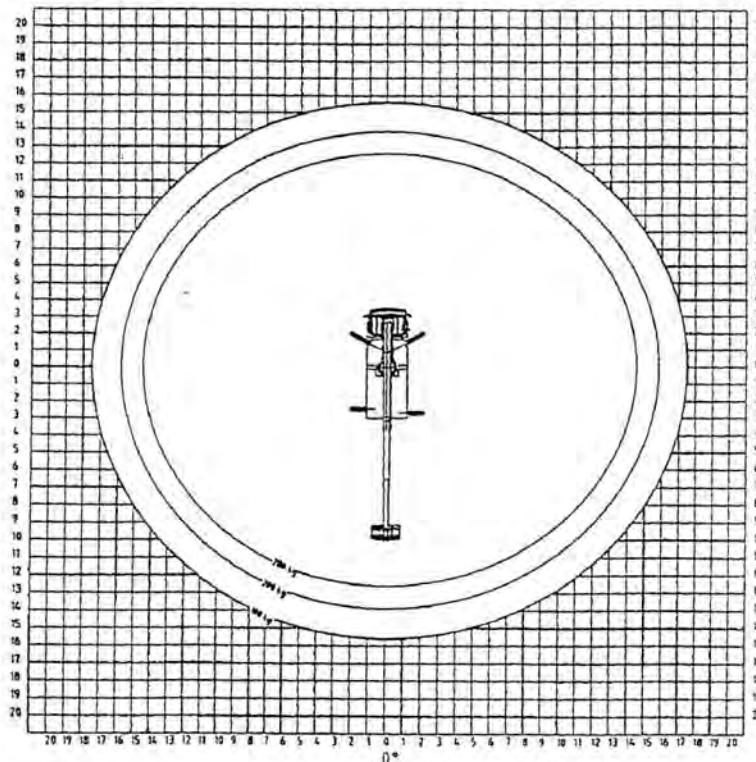

BISON

TKA 30

Friedrich
Heppelmann

Friedrich Heppelmann & Reincke GmbH & Co. KG • Lange Straße 3 • 21614 Buxtehude
Telefon: 04161-2777 • Fax: 04161-54134 • E-Mail: heppelmann-reincke@t-online.de