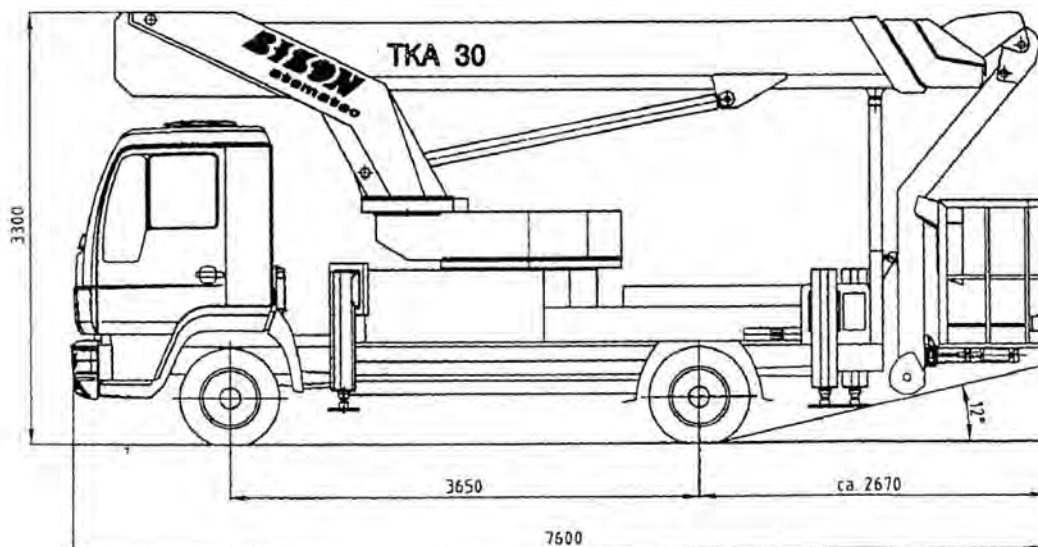

Friedrich
Heppelmann

Technische Daten

Max. Arbeitshöhe	30.00 m
Max. Reichweite	17.50 m
Korbgrösse	1,62x0,82x1.13m
Einfach Korbtragfähigkeit	280 kg
LKW	7.49 t

Friedrich Heppelmann & Reincke GmbH & Co. KG • Lange Straße 3 • 21614 Buxtehude
Telefon: 04161-2777 • Fax: 04161-54134 • E-Mail: heppelmann-reincke@t-online.de