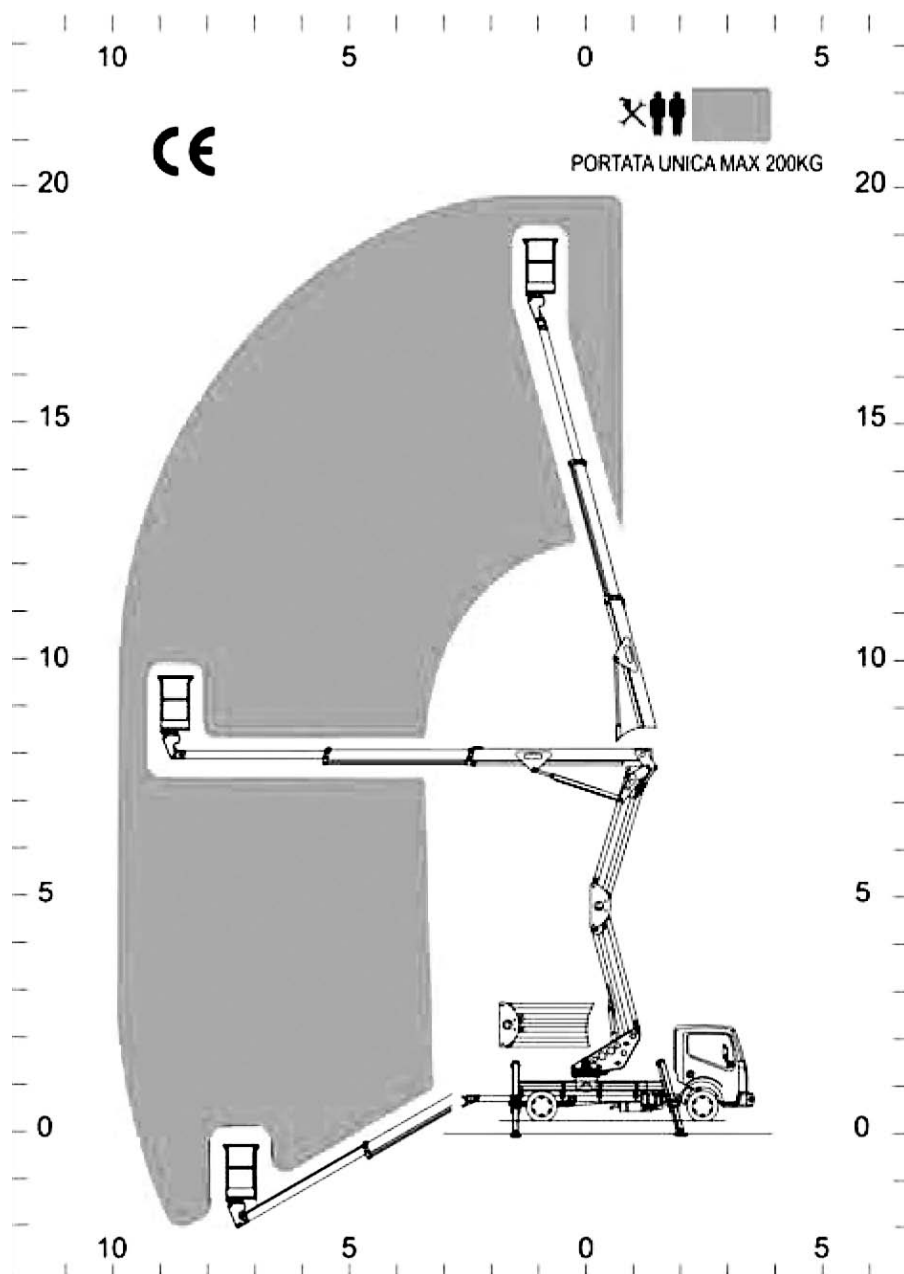

CMC TB200

Friedrich
Heppelmann

Friedrich Heppelmann & Reincke GmbH & Co. KG • Lange Straße 3 • 21614 Buxtehude
Telefon: 04161-2777 • Fax: 04161-54134 • E-Mail: heppelmann-reincke@t-online.de