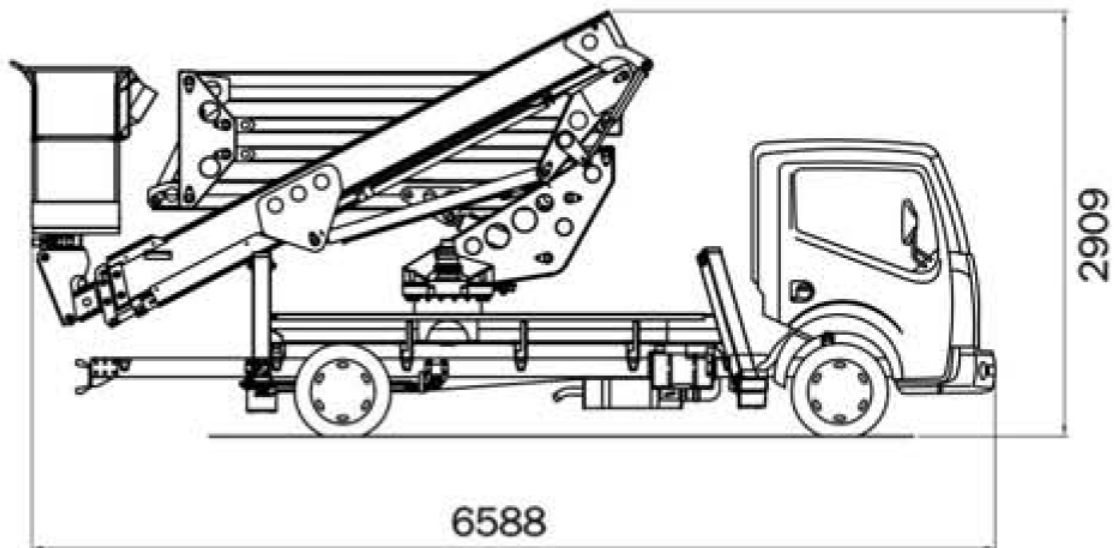

CMC TB200

Friedrich
Heppelmann

Friedrich Heppelmann & Reincke GmbH & Co. KG • Lange Straße 3 • 21614 Buxtehude
Telefon: 04161-2777 • Fax: 04161-54134 • E-Mail: heppelmann-reincke@t-online.de