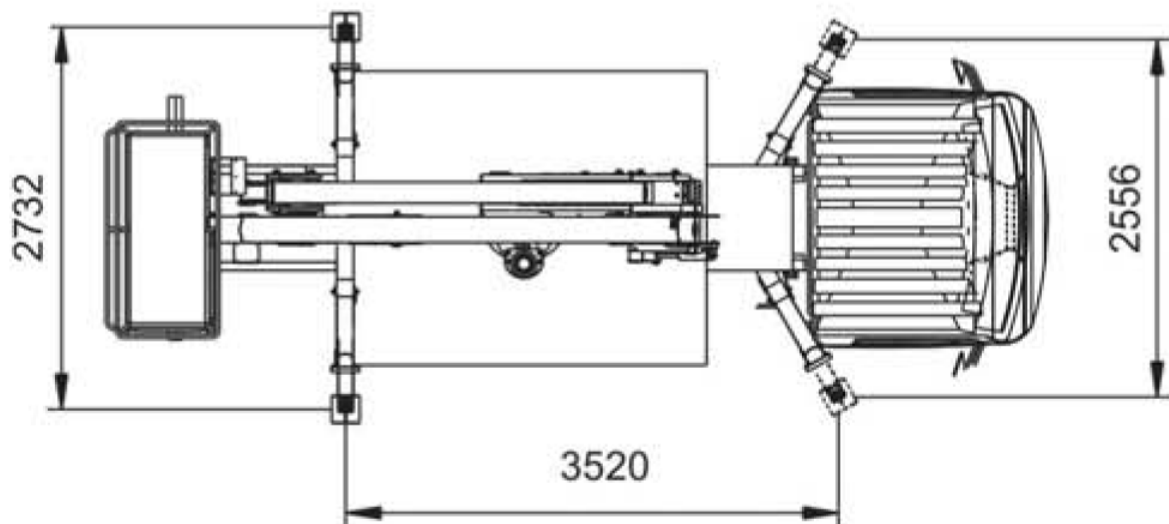

CMC TB200

Friedrich
Heppelmann

Friedrich Heppelmann & Reincke GmbH & Co. KG • Lange Straße 3 • 21614 Buxtehude
Telefon: 04161-2777 • Fax: 04161-54134 • E-Mail: heppelmann-reincke@t-online.de